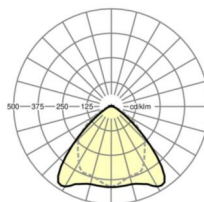

параметры

номер заказа	19510006420
код EAN	4020863435630
номер таможенного тарифа	94051190
Знак прохождения контроля	IP 20, класс защиты I, ENEC10 VDE, F, HACCP DIN10500/Food/IFS-пригодность для применения/BRC, Indoor, CE
Степень ударопрочности IK	IK03 (-20°C bis 30°C)
Температура окружения	ta -20°C в 30°C
Особые свойства	Готовность к IoT «Ready for IoT»
Гарантийный срок	5 лет
Государственные программы поддержки	BEG - государственные субсидии для энергосберегающих зданий (действительна только для Германии)

электротехника

Балласт	Электронный драйвер DALI2 (1 штука)
Мощность системы	86W
сетевое напряжение	230V/50Hz
автоматический предохранитель (пусковой ток)	13 штук/B10, 24 штук/B16, 25 штук/C10, 40 штук/C16
класс энергосбережения/Источник света	C

Оптика

Оснастка	LED, цветопередача/оттенок света CRI ≥ 80 / 6500K
Допуск для координаты цветности (MacAdam)	3SDCM
Номинальный световой поток	13712lm
Срок службы LED	70000h L80/B10 (Tq 30°C)
светоотдача светильников	160lm/W
Угол излучения	95° (C0) / 95° (C90)
UGR поп./вдоль	24.5 / 25.9

DEEP-LINK

<https://www.regiolum.de/ru/article/19510006420>

Ссылка	LED 15000lm 865
ηLB	100 %
Φ ↓/↑	98 % / 2 %
UGR поп./вдоль	24.5 / 25.9